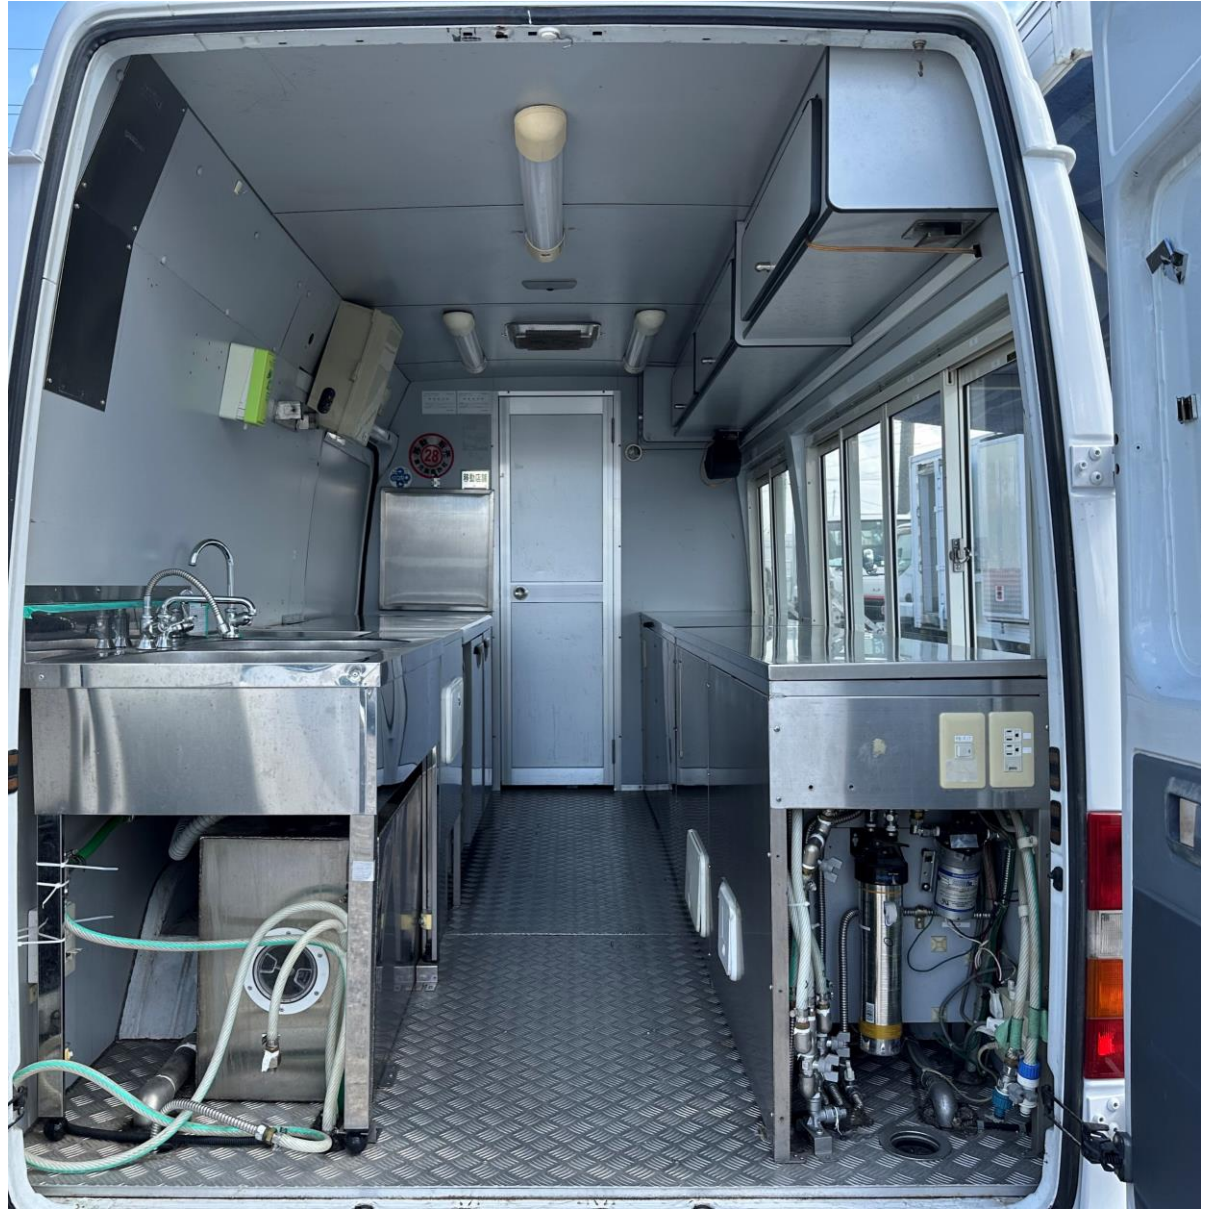

ベンツ10号 (熊谷800 さ 5697) 長さ:580 幅:194 高さ:280 ※要中型免許

車上看板サイズ W3000×H850

作業台下清水タンク200ℓ

シンク下排水タンク200ℓ

排水部