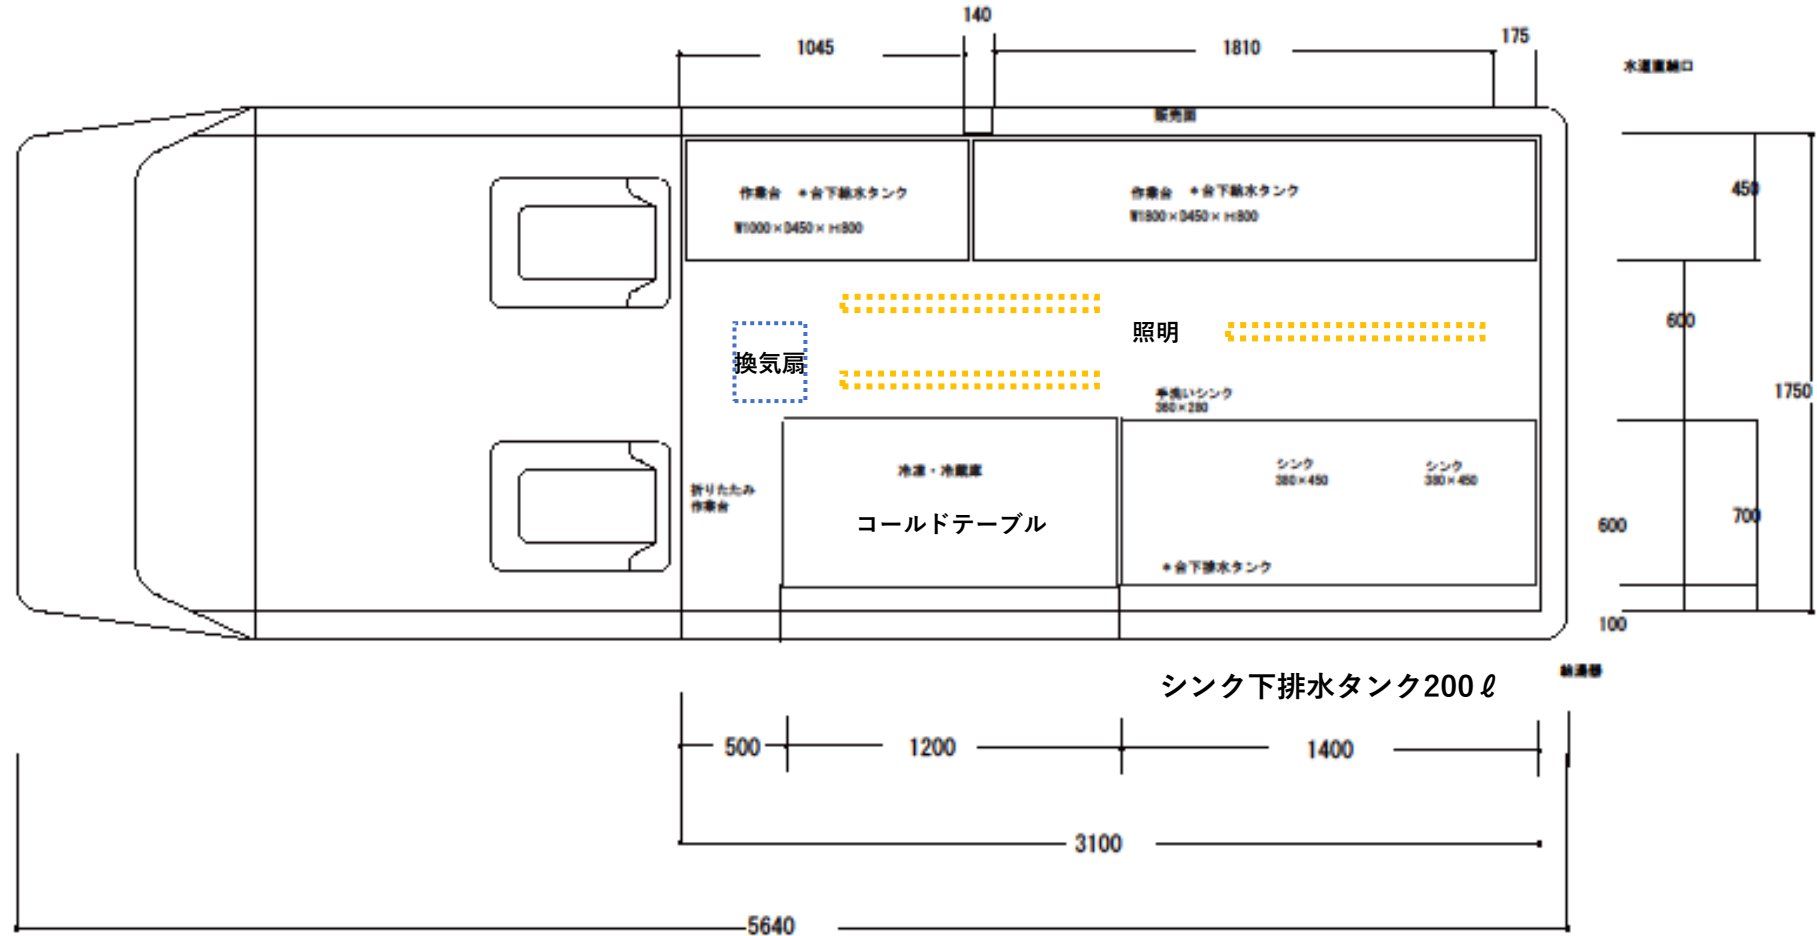

ベンツ10号 (熊谷800 さ 5697) 長さ:580 幅:194 高さ:280 ※要中型免許

車上看板サイズ W3000×H850

作業台下清水タンク200ℓ

シンク下排水タンク200ℓ

排水部